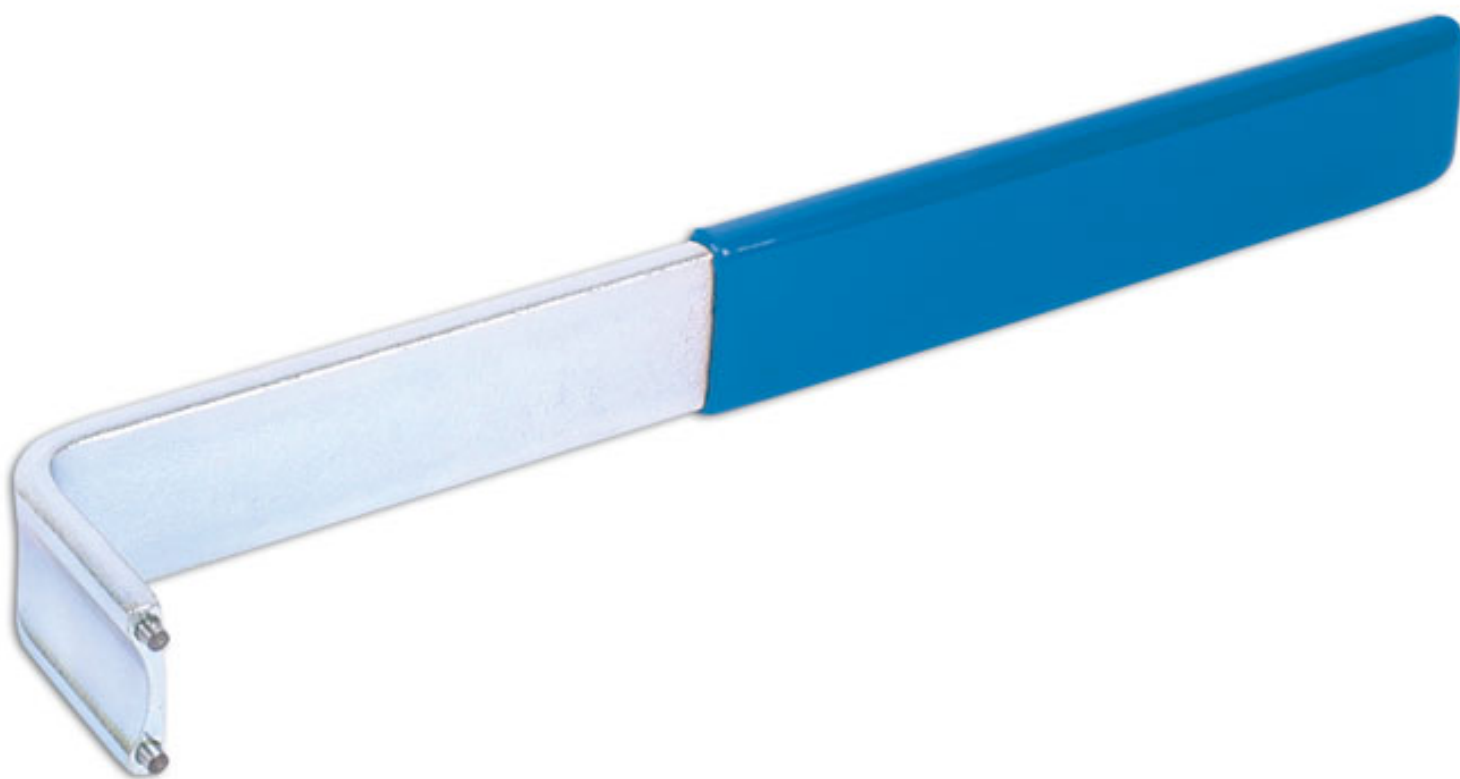

Klucz do napinania koła pasowego - VW 2 piny

Klucz do napinania koła pasowego w samochodach Volkswagen | Audi | Skoda.

Additional Information

- Dźwignia napinacza do Volkswagen | Audi | Skoda
- Miękki uchwyt ułatwiający użytkowanie.
- Dostępny również inny rozmiar - narzędzie Laser nr 3107.
- OEM 3387/T10020
- Piny centrujące 18 mm /3 mm